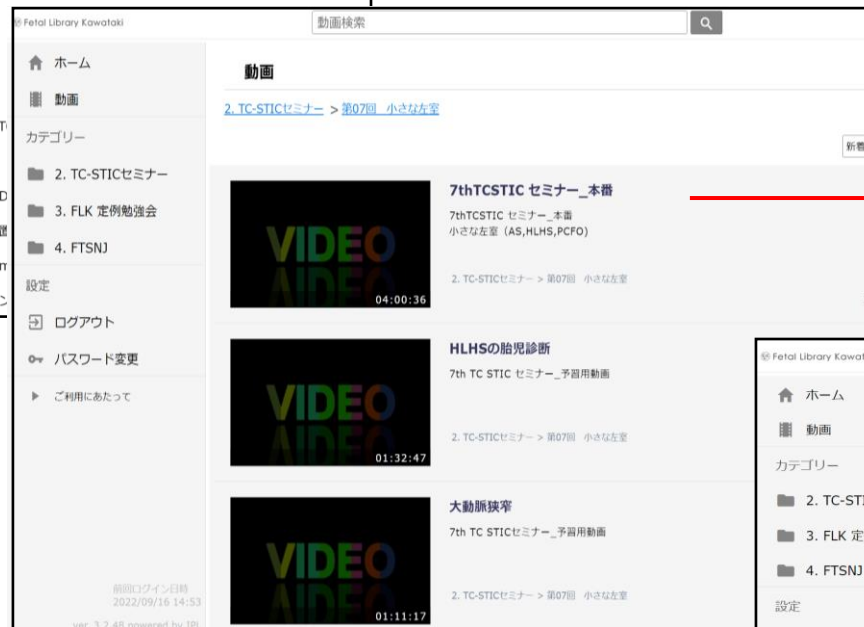

The image shows a login form for 'Fetal Library Kawataki'. The form includes a logo at the top, two input fields for 'ユーザーID' (User ID) and 'パスワード' (Password), a checkbox for '次回から自動的にログイン' (Log in automatically next time), and a 'ログイン' (Login) button. Red arrows point from the input fields and the button to numbered instructions on the right.

3. ポータルサイトのTOP画面が表示されます。

※ 視聴したいキーワードを入力し、 をクリックします。
関連する、講義動画の一覧が表示されます。

(1) 視聴したいカテゴリーを
選択します。

※ TC-STICセミナーは、各回ごとに
ホルダーに分けられております。

(2) 視聴したい回を選択します。

(3) 視聴したい動画を選択します。

(4) クリックすると再生されます。

視聴推奨環境